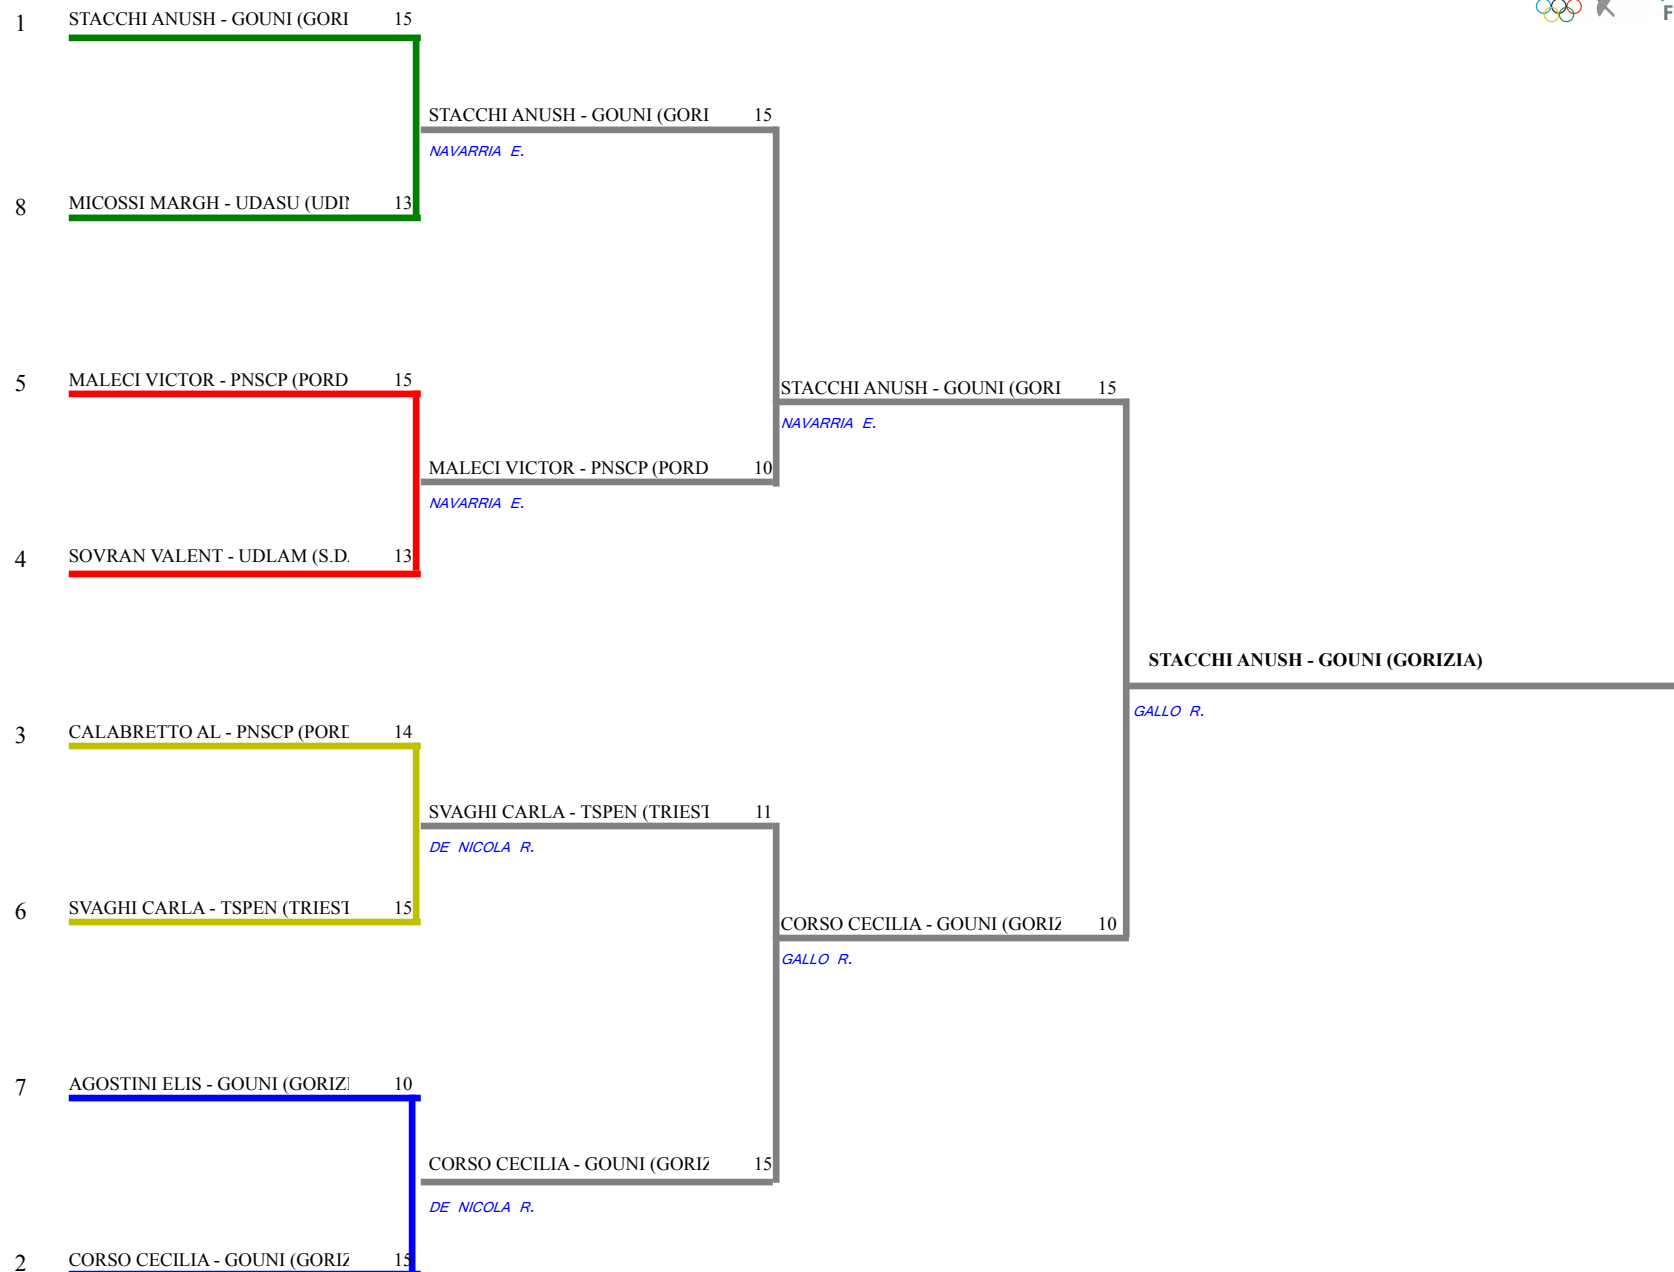

FEDERAZIONE ITALIANA SCHERMA
FEDERATION INTERNATIONALE D'ESCRIME

Classifica provvisoria ai gironi

Spada femminile
Allievi/Allieve

Gran Premio Giovanissimi

CIVIDALE Campionato Regionale Giovani:

Stampa: 02/05/2012 17:22

<u>Classifica</u>	<u>N.Fis</u>	<u>Cognome</u>	<u>Nome</u>	<u>Sigla Soc.</u>	<u>Girone</u>	<u>V/A</u>	<u>Diff.</u>	<u>Stocc.</u>	<u>Ricev.</u>	<u>Passano:</u>	<u>8</u>
1	631605	STACCHI	ANUSH	GOUNI	1 1002	1,00	7	30	23	Qualificata	
2	631577	CORSO	CECILIA	GOUNI	2 1001	0,83	13	29	16	Qualificata	
3	629453	CALABRETTO	ALICE	PNSCP	3 1002	0,67	7	28	21	Qualificata	
4	641414	SOVRAN	VALENTINA	UDLAM	4 1001	0,67	4	24	20	Qualificata	
5	652575	MALECI	VICTORIA	PNSCP	5 1001	0,50	-1	20	21	Qualificata	
6	621997	SVAGHI	CARLA	TSPEN	6 1001	0,17	-6	21	27	Qualificata	
7	641568	AGOSTINI	ELISABETTA	GOUNI	7 1002	0,17	-13	16	29	Qualificata	
8	648375	MICOSSI	MARGHERITA	UDASU	8 1002	0,00	-11	19	30	Qualificata	

Spada femminile Allieve

TABELLONE DEI QUARTI DI FINALE