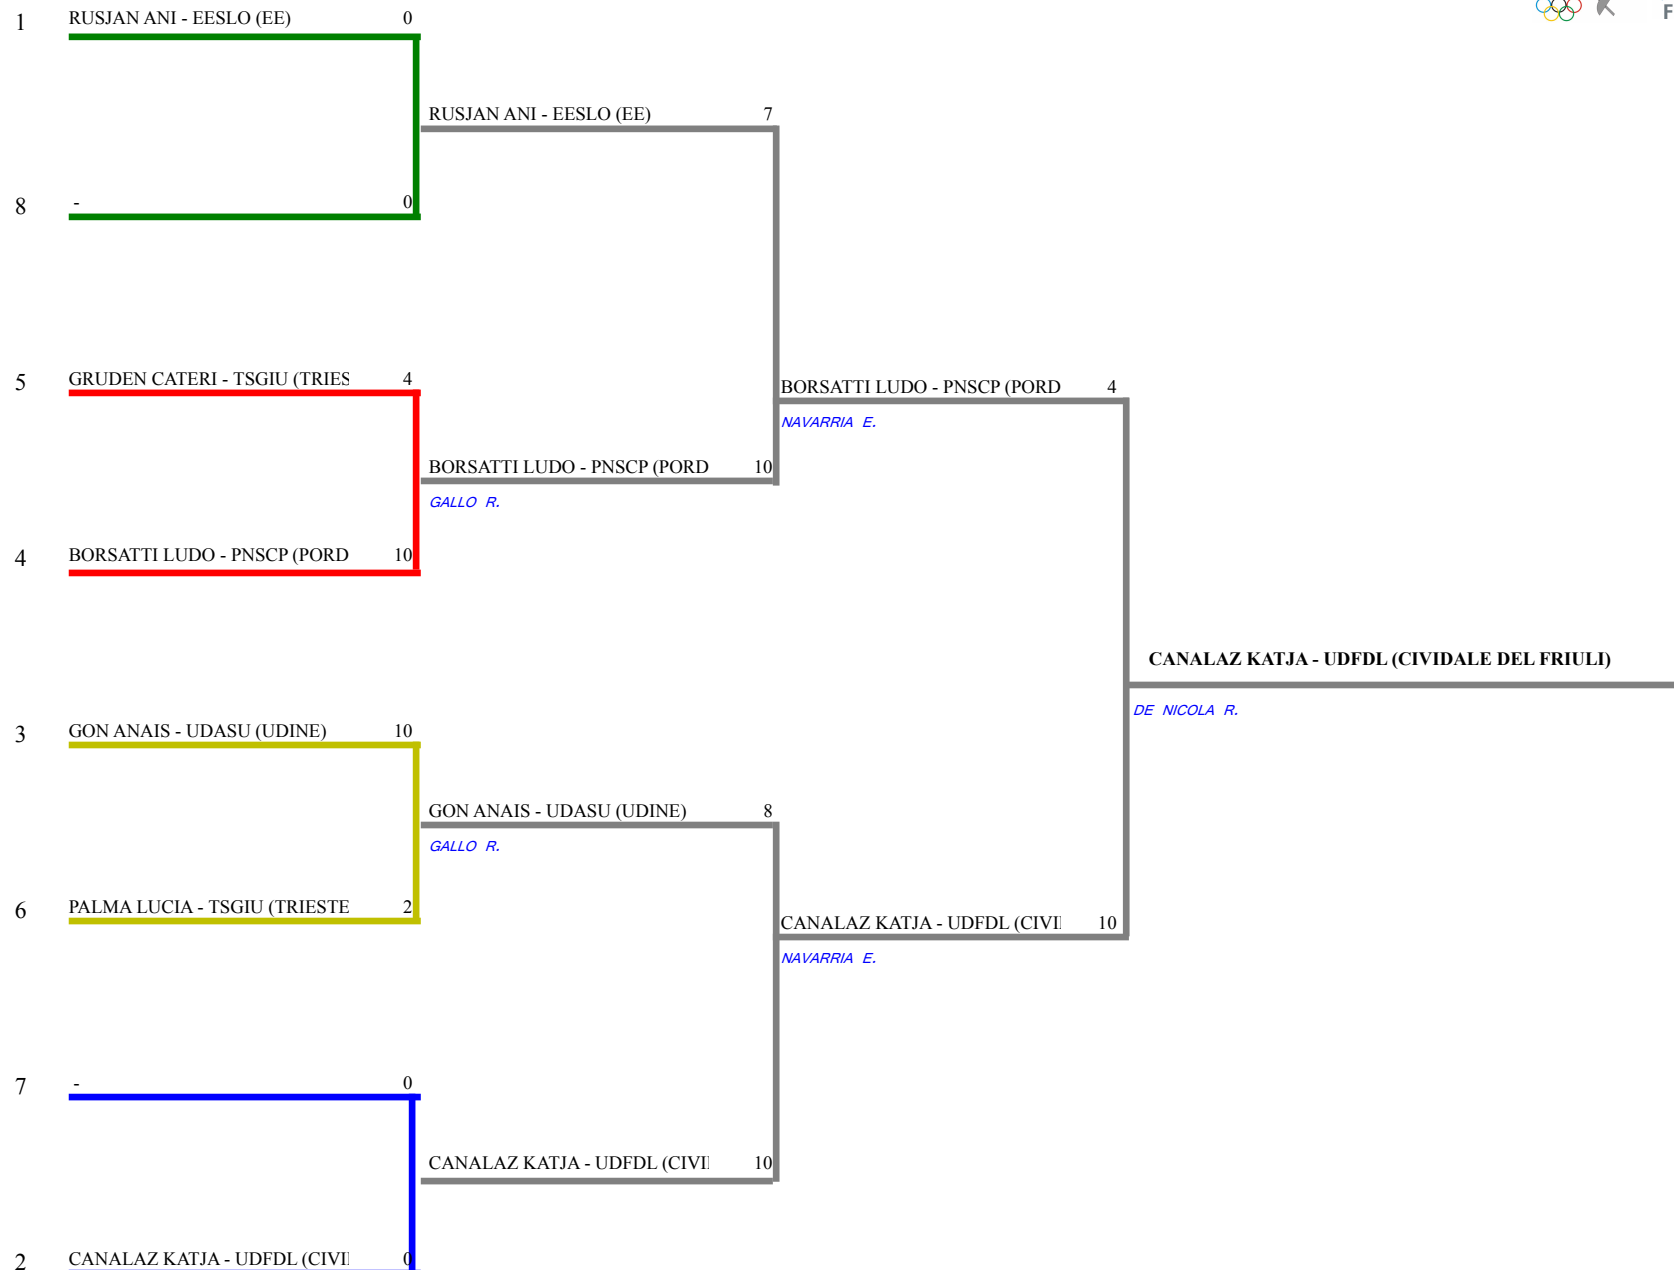

FEDERAZIONE ITALIANA SCHERMA
FEDERATION INTERNATIONALE D'ESCRIME

Classifica provvisoria ai gironi

Spada femminile
Giovanissimi/Giovanissime

Gran Premio Giovanissimi

CIVIDALE Campionato Regionale Giovani:

Stampa: 01/05/2012 18:58

<u>Classifica</u>	<u>N.Fis</u>	<u>Cognome</u>	<u>Nome</u>	<u>Sigla Soc.</u>	<u>Girone</u>	<u>V/A</u>	<u>Diff.</u>	<u>Stocc.</u>	<u>Ricev.</u>	<u>Passano:</u>		
1	652983	RUSJAN	ANI	EESLO	1	1	0,80	12	24	12	Qualificata	6
2	625314	CANALAZ	KATJA	UDFDL	2	1	0,80	7	22	15	Qualificata	
3	635760	GON	ANAIS	UDASU	3	1	0,80	5	21	16	Qualificata	
4	643042	BORSATTI	LUDOVICA	PNSCP	4	1	0,40	1	18	17	Qualificata	
5	641507	GRUDEN	CATERINA	TSGIU	5	1	0,20	-13	11	24	Qualificata	
6	641264	PALMA	LUCIA	TSGIU	6	1	0,00	-12	13	25	Qualificata	

Spada femminile Giovanissime
TABELLONE DEI QUARTI DI FINALE