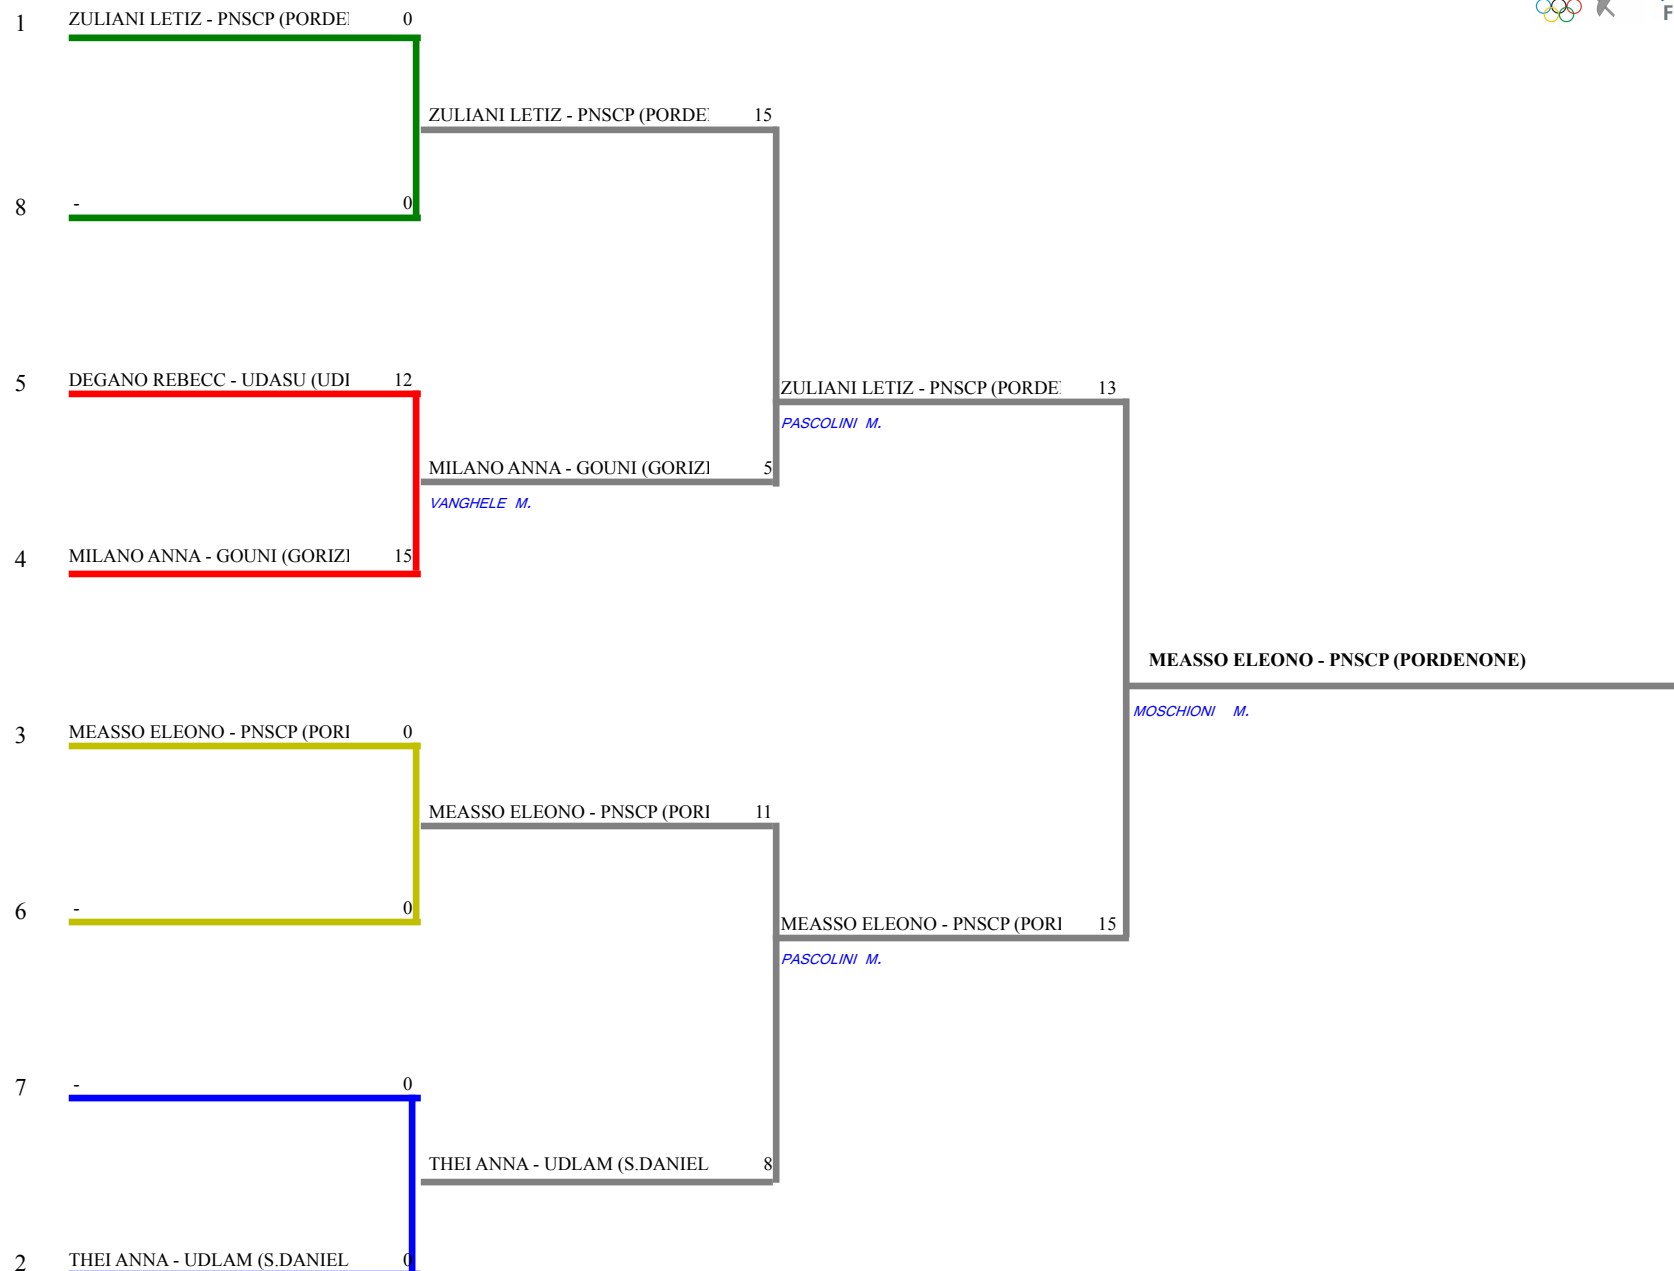

FEDERAZIONE ITALIANA SCHERMA
FEDERATION INTERNATIONALE D'ESCRIME

Classifica provvisoria ai gironi

Spada femminile
Ragazzi/Ragazze

Gran Premio Giovanissimi

CIVIDALE Campionato Regionale Giovani:

Stampa: 01/05/2012 18:58

<u>Classifica</u>	<u>N.Fis</u>	<u>Cognome</u>	<u>Nome</u>	<u>Sigla Soc.</u>	<u>Girone</u>	<u>V/A</u>	<u>Diff.</u>	<u>Stocc.</u>	<u>Ricev.</u>	<u>Passano:</u>	
1	629443	ZULIANI	LETIZIA	PNSCP	1	1	1,00	15	20	5	Qualificata
2	639535	THEI	ANNA	UDLAM	2	1	0,75	7	16	9	Qualificata
3	643040	MEASSO	ELEONORA	PNSCP	3	1	0,50	1	15	14	Qualificata
4	641575	MILANO	ANNA	GOUNI	4	1	0,25	-7	10	17	Qualificata
5	654306	DEGANO	REBECCA	UDASU	5	1	0,00	-16	4	20	Qualificata

Spada femminile Ragazze

TABELLONE DEI QUARTI DI FINALE